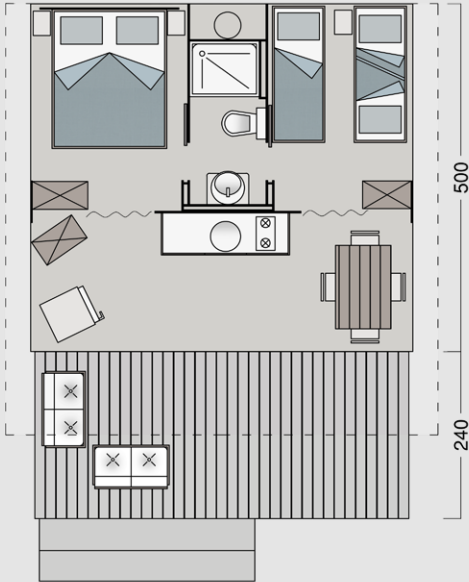

TREND LODGE - 550X500

TREND SUITE - 550X500